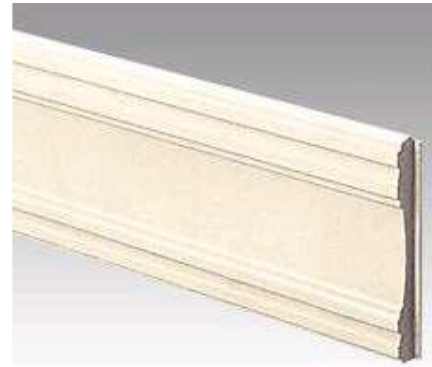

↑クリーム

↑アイボリー

↑ホワイト

↑  
屋根材  
マットグリーン

↓外壁材:パルムクリアホワイト(パルムボーダー調)

←クリーム幕板

←アイボリー幕板

←ホワイト幕板

↓サッシ色:CBステン