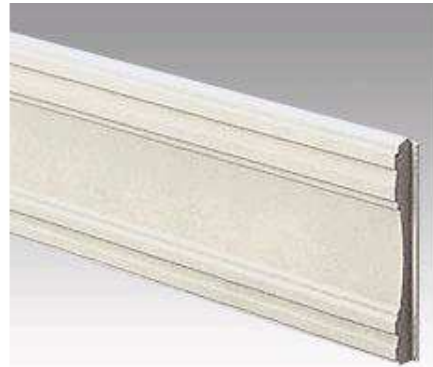

↑クリーム

↑アイボリー

↑ホワイト

↑  
屋根材  
マットグリーン

↓外壁材:パルムクリアホワイト(パルムボーダー調)

←クリーム幕板

←アイボリー幕板

←ホワイト幕板

↓サッシ色:CBステン